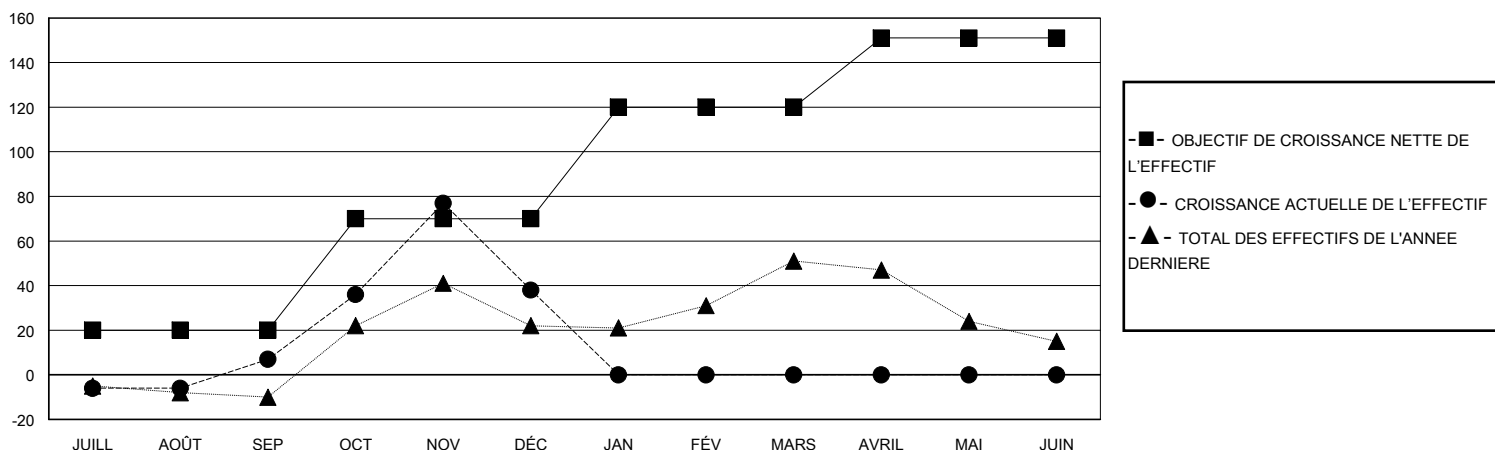

BUTS ET MEMBRES REELS - CUMULATIF

CLUBS RADIES: 0	25 CLUBS OF 62 ONT AJOUTE 1 OU PLUSIEURS NOUVEAUX MEMBRES	DISTRIBUTION PAR SEXE
		HOMME 1,247 (78.87%)
		FEMME 334 (21.13%)
MEMBRES RADIES	CLIQUEZ ICI POUR LES INFORMATIONS CUMULATIVES SUR LES EFFECTIFS	NOMBRE TOTAL DE MEMBRES D'UNITÉS FAMILIALES 46
DECEDE 8		MEMBRES DE FAMILLE QUI RÈGLEMENT LA MOITIÉ DES COTISATIONS 23
CLUB ANNULE 0		
AUTRE 86		
TOTAL 94