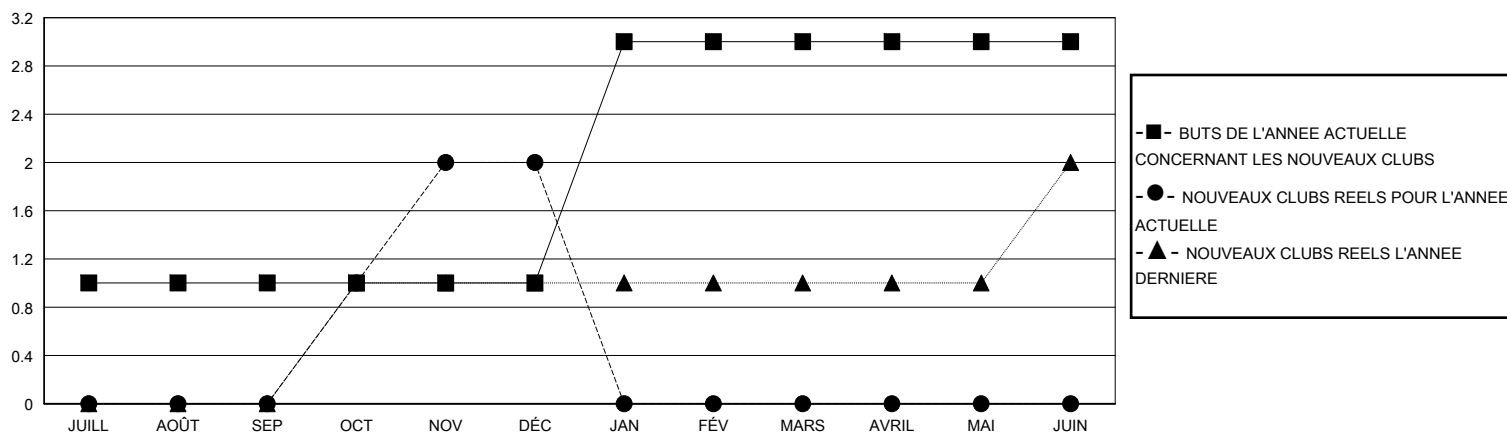

MONTHLY MEMBERSHIP PROGRESS REPORT

District 403 A4

Results as of: 12/31/2023

GMT:

LIEU REPUBLIC OF BENIN

RC EME

Clubs				Membres			
RESULTATS POUR 2023-2024				RESULTATS POUR 2023-2024			
TRIMESTRE	BUT CONCERNANT LES NOUVEAUX CLUBS	NOUVEAUX CLUBS	CLUBS ANNULÉS	TRIMESTRE	OBJECTIF DE CROISSANCE NETTE DE L'EFFECTIF	CROISSANCE ACTUELLE DE L'EFFECTIF	TOTAL DES MEMBRES RADIES (y compris les transferts)
JUILL/AOÛT/SEP	1	0	0	JUILL/AOÛT/SEP	20	20	12
OCT/NOV/DÉC	0	2	0	OCT/NOV/DÉC	50	119	82
JAN/FÉV/MARS	2	0	0	JAN/FÉV/MARS	50	0	0
AVRIL/MAI/JUIN	0	0	0	AVRIL/MAI/JUIN	31	0	0

BUTS ET NOUVEAUX CLUBS REELS - CUMULATIF